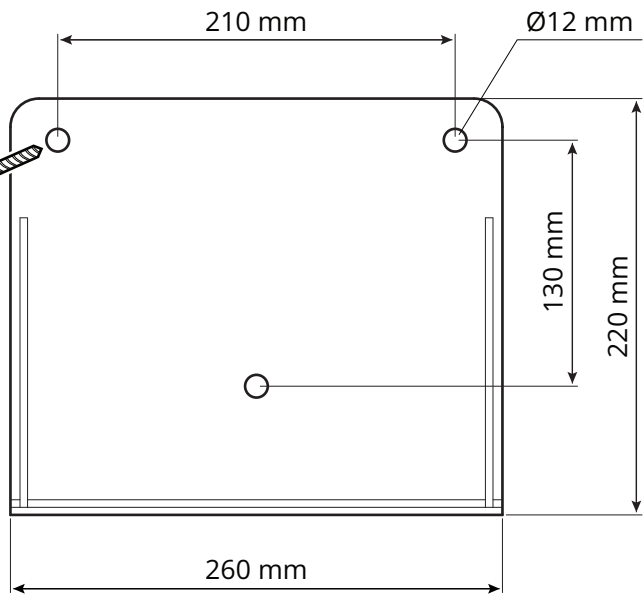

Installation

PTEX 2000

FUMEX

PURE ADVANTAGE

1

- PRX 2000**
≈ 2200 mm
- PRX 3000**
≈ 2350 mm
- PRX 4000**
≈ 2500 mm

PTXA

A

B

2

3

4

5

6

7

Exploded view