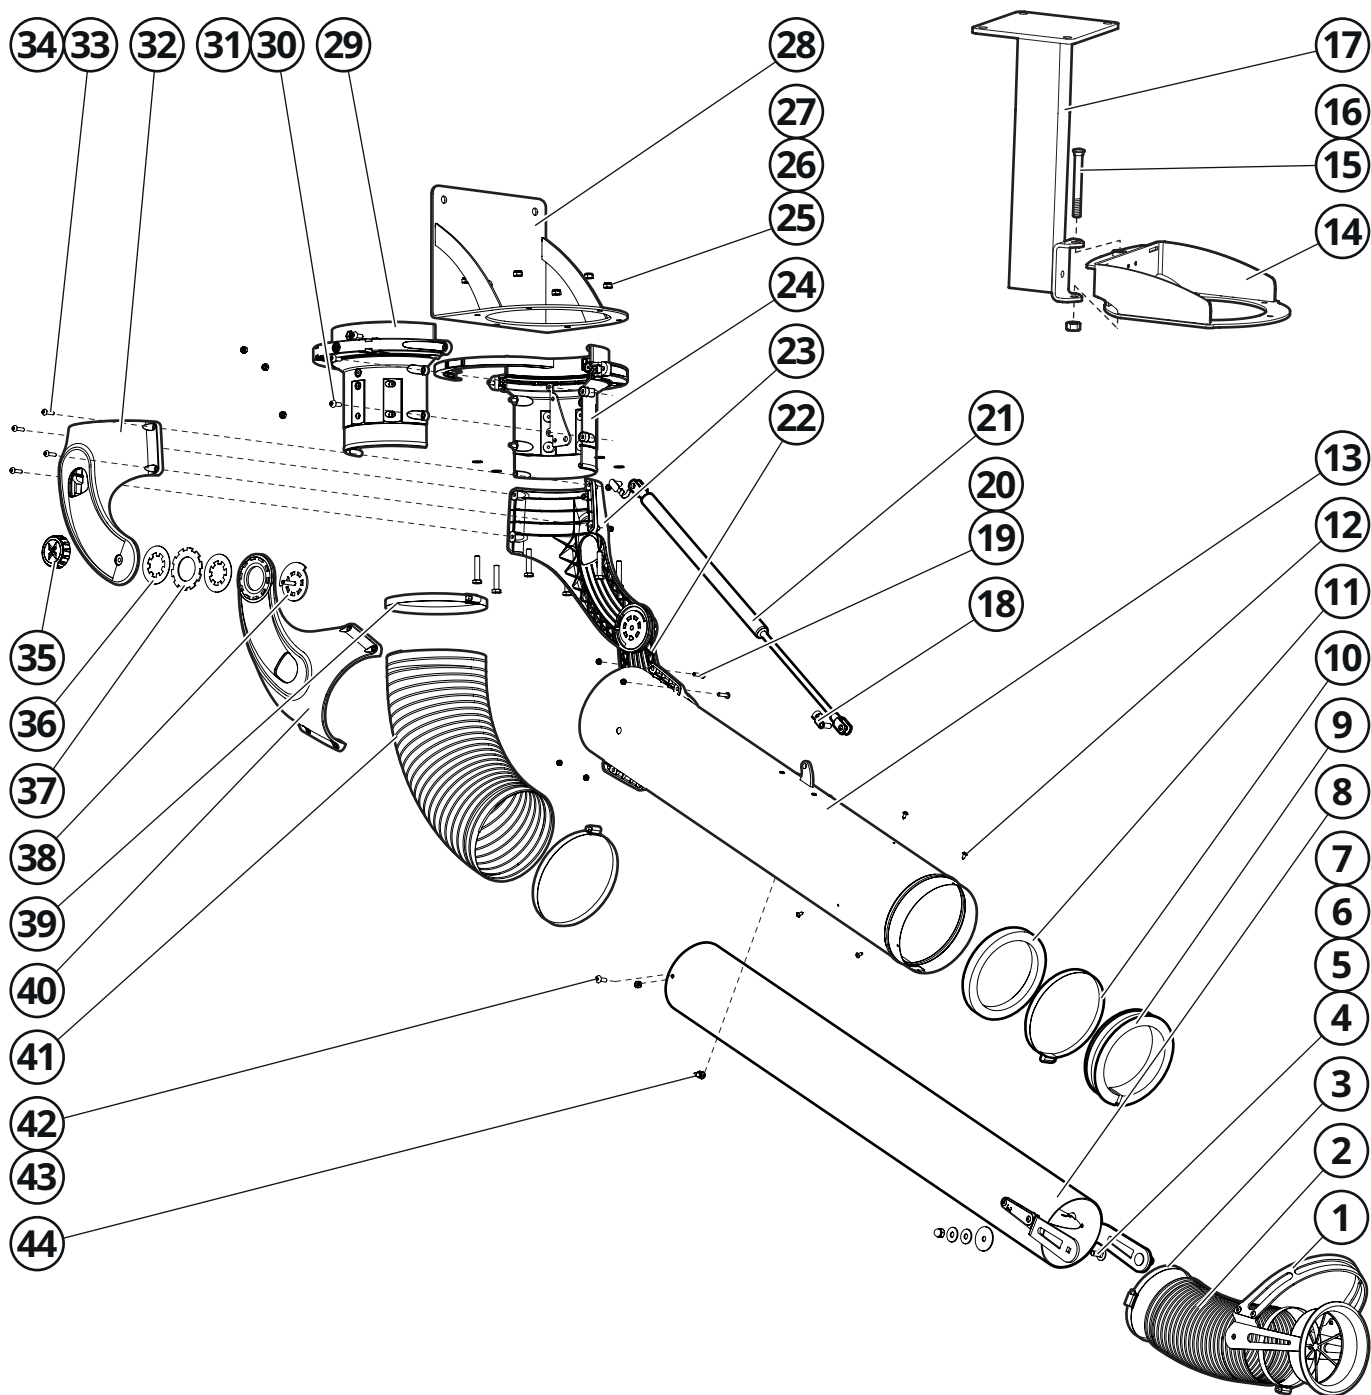

Installation

PTEX 2000

FUMEX

PURE ADVANTAGE

1

- PRX 2000**
≈ 2200 mm
- PRX 3000**
≈ 2350 mm
- PRX 4000**
≈ 2500 mm

PTXA

A

B

2

3

4

5

6

7

Exploded view