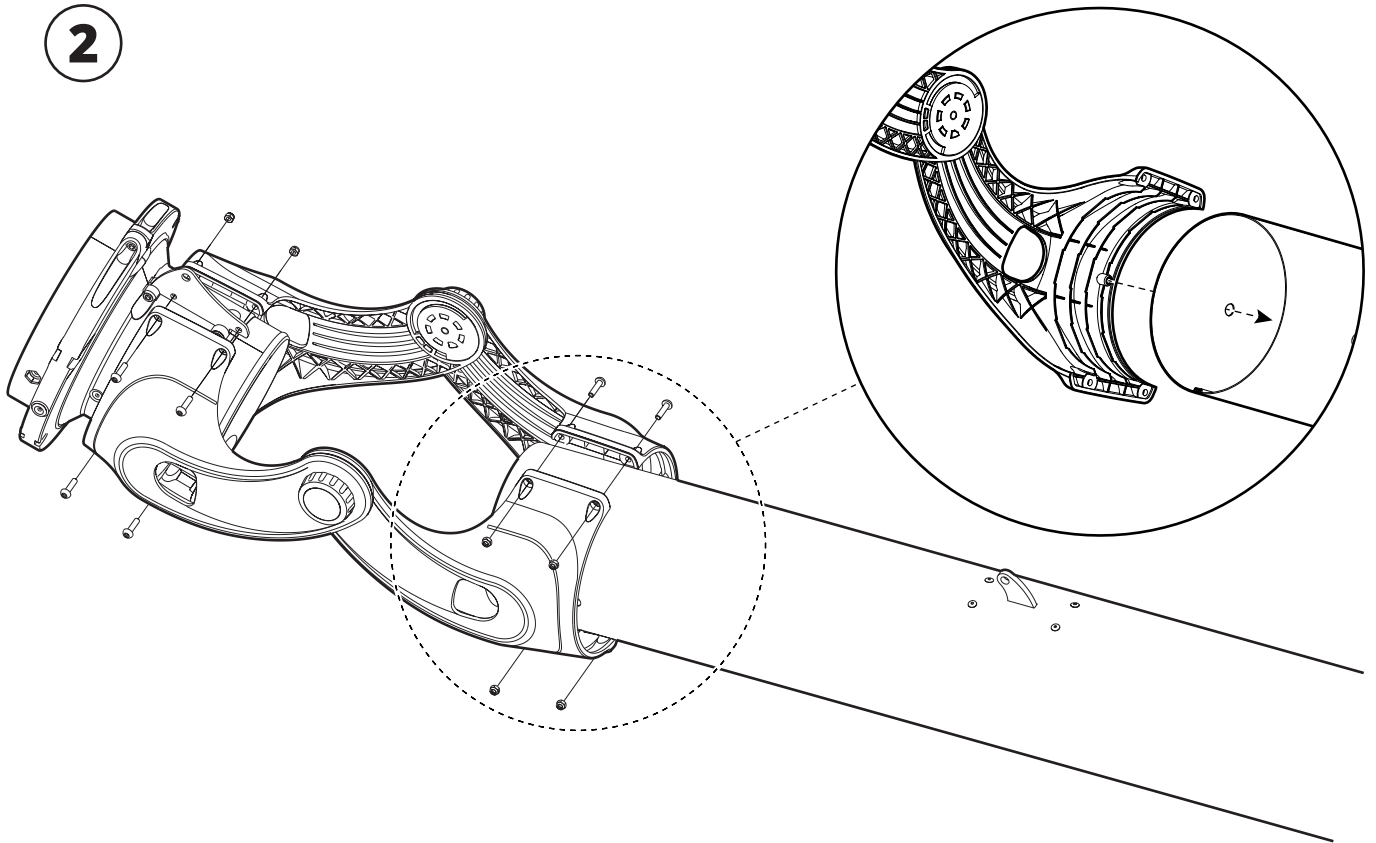

Installation

PTEX 2000

FUMEX

PURE ADVANTAGE

1

- PRX 2000**
≈ 2200 mm
- PRX 3000**
≈ 2350 mm
- PRX 4000**
≈ 2500 mm

PTXA

A

B

2

3

4

5

6

7

Exploded view