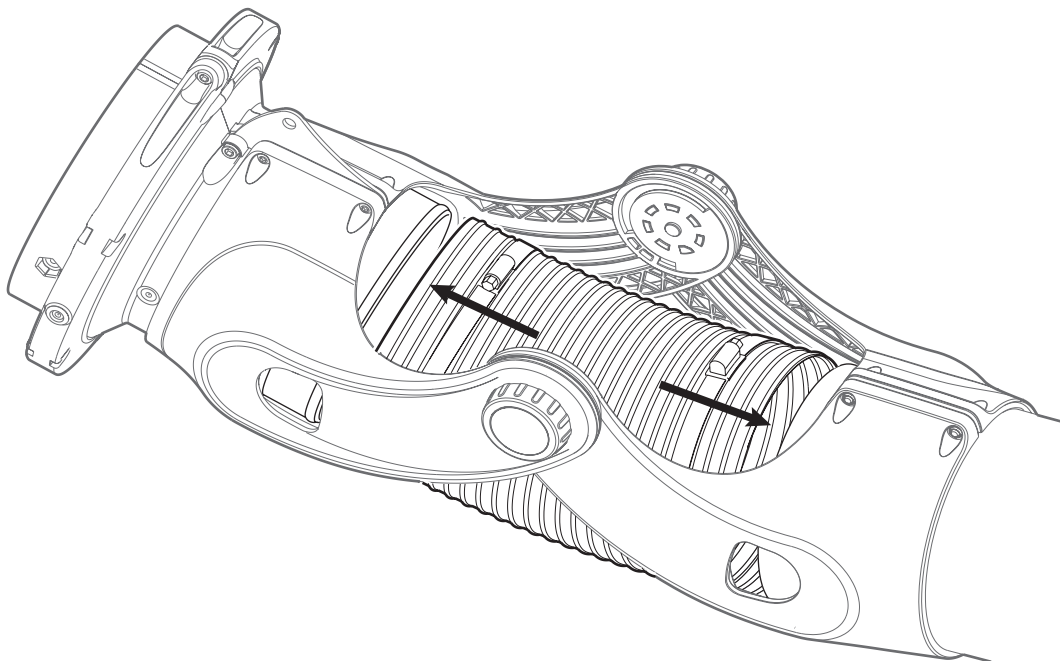

Installation

PTEX 2000

FUMEX

PURE ADVANTAGE

1

- PRX 2000**
≈ 2200 mm
- PRX 3000**
≈ 2350 mm
- PRX 4000**
≈ 2500 mm

PTXA

A

B

2

3

4

5

6

7

Exploded view