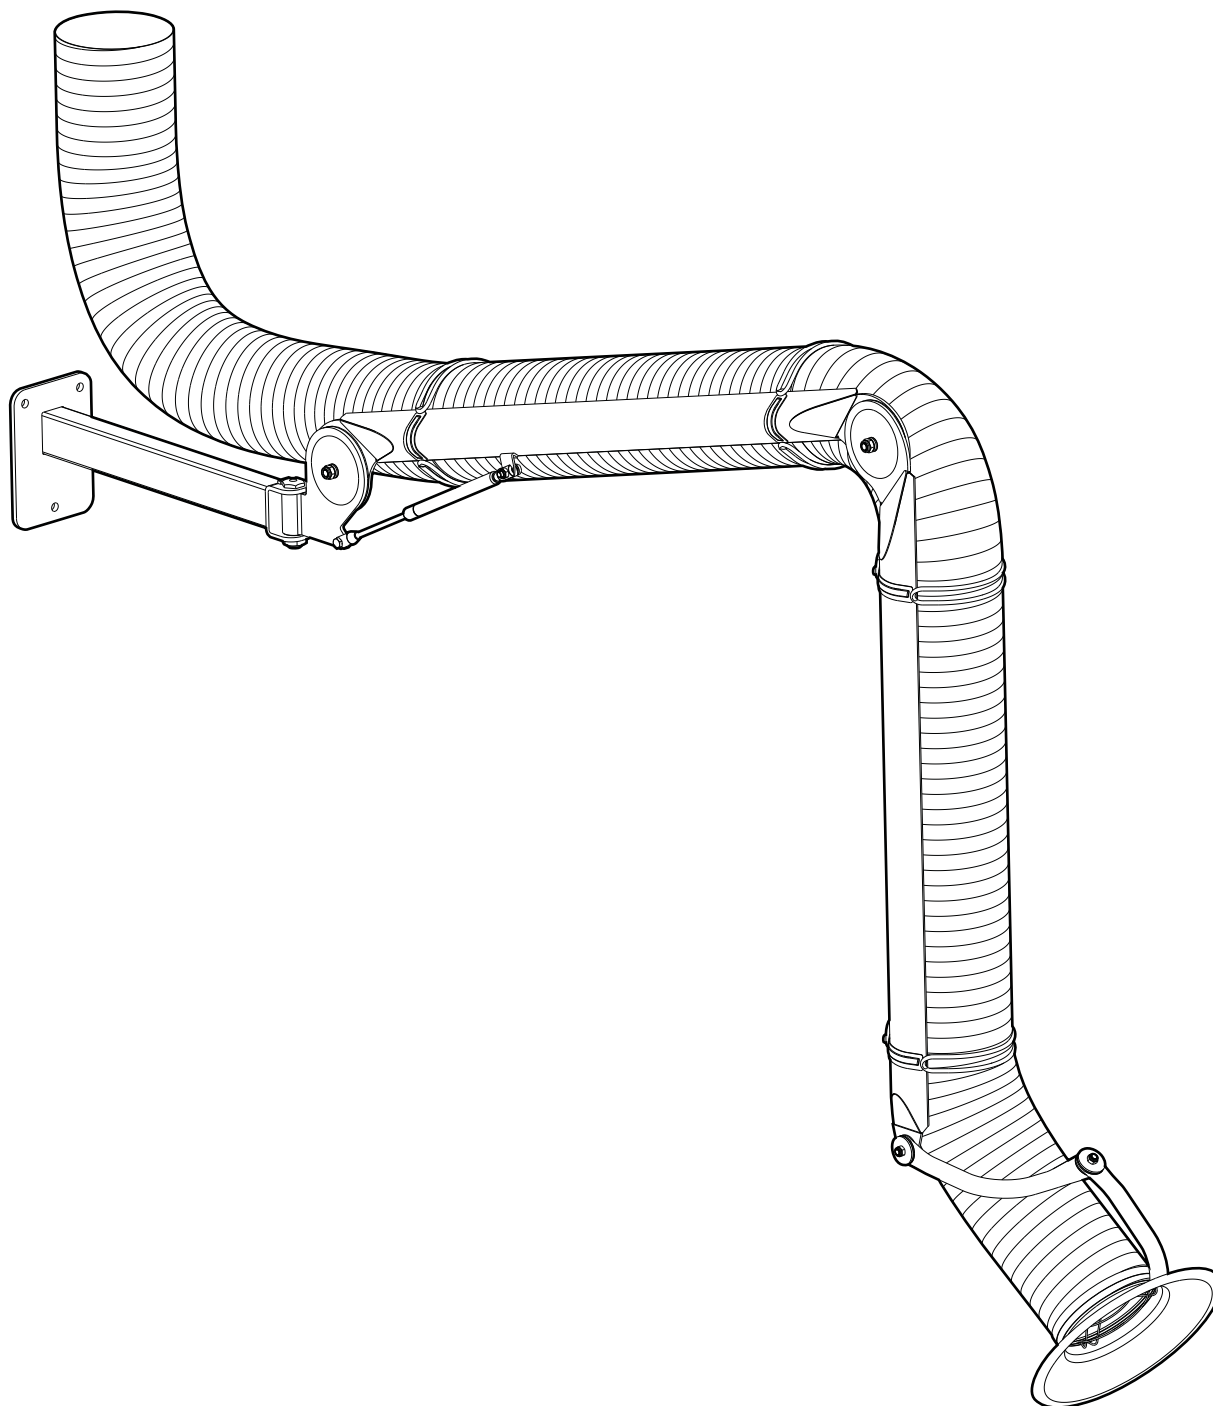

Installation

PSS

2000/3000/4000

FUMEX

PURE ADVANTAGE

1

PSS 2000 ≈ 2000 mm
PSS 3000 ≈ 2150 mm
PSS 4000 ≈ 2150 mm

TIX SS

2

PSS 2000/3000

PSS 4000

3

4

| Model | A (mm) | B (mm) | C (mm) | D (mm) | E (mm) |
|----------|--------|--------|--------|--------|--------|
| PSS 2000 | 200 | - | 460 | 200 | 580 |
| PSS 3000 | 200 | 580 | 960 | 200 | 860 |
| PSS 4000 | 200 | 580 | 960 | 200 | 860 |