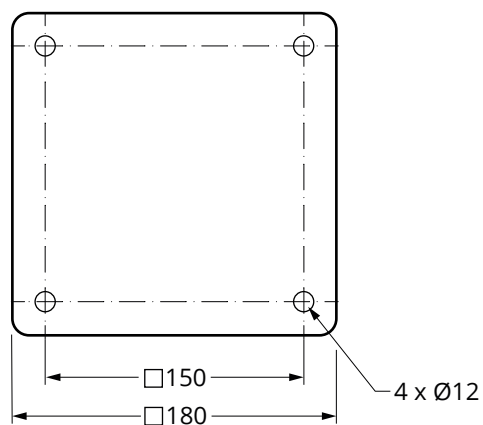

Installation

PSS

2000/3000/4000

FUMEX

PURE ADVANTAGE

1

PSS 2000 ≈ 2000 mm
PSS 3000 ≈ 2150 mm
PSS 4000 ≈ 2150 mm

TIX SS

2

PSS 2000/3000

PSS 4000

3

4

| Model | A (mm) | B (mm) | C (mm) | D (mm) | E (mm) |
|----------|--------|--------|--------|--------|--------|
| PSS 2000 | 200 | - | 460 | 200 | 580 |
| PSS 3000 | 200 | 580 | 960 | 200 | 860 |
| PSS 4000 | 200 | 580 | 960 | 200 | 860 |