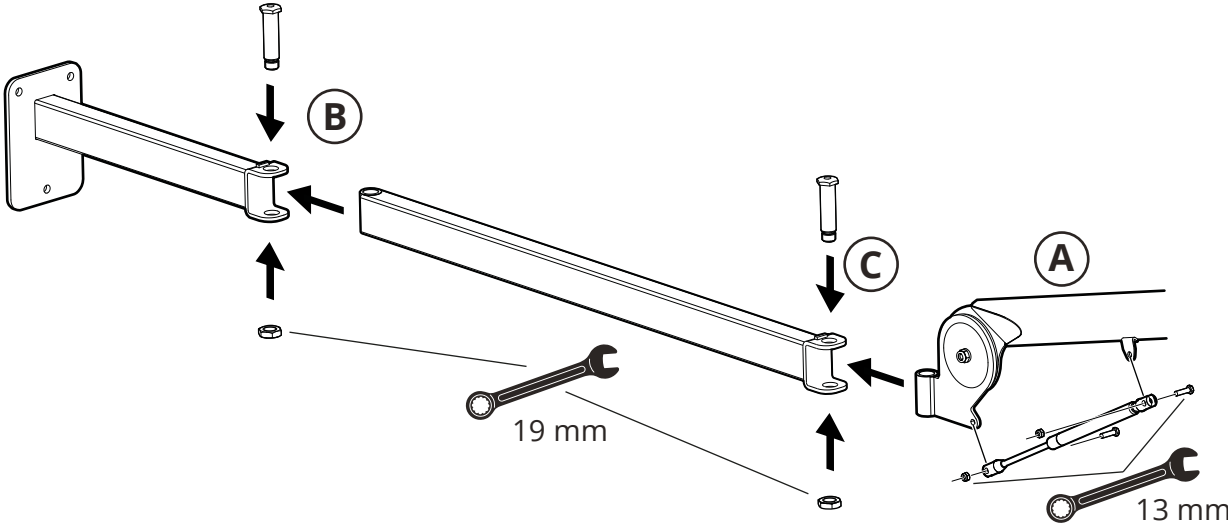

Installation

PSS

2000/3000/4000

FUMEX

PURE ADVANTAGE

1

PSS 2000 ≈ 2000 mm
PSS 3000 ≈ 2150 mm
PSS 4000 ≈ 2150 mm

TIX SS

2

PSS 2000/3000

PSS 4000

3

4

| Model | A (mm) | B (mm) | C (mm) | D (mm) | E (mm) |
|----------|--------|--------|--------|--------|--------|
| PSS 2000 | 200 | - | 460 | 200 | 580 |
| PSS 3000 | 200 | 580 | 960 | 200 | 860 |
| PSS 4000 | 200 | 580 | 960 | 200 | 860 |