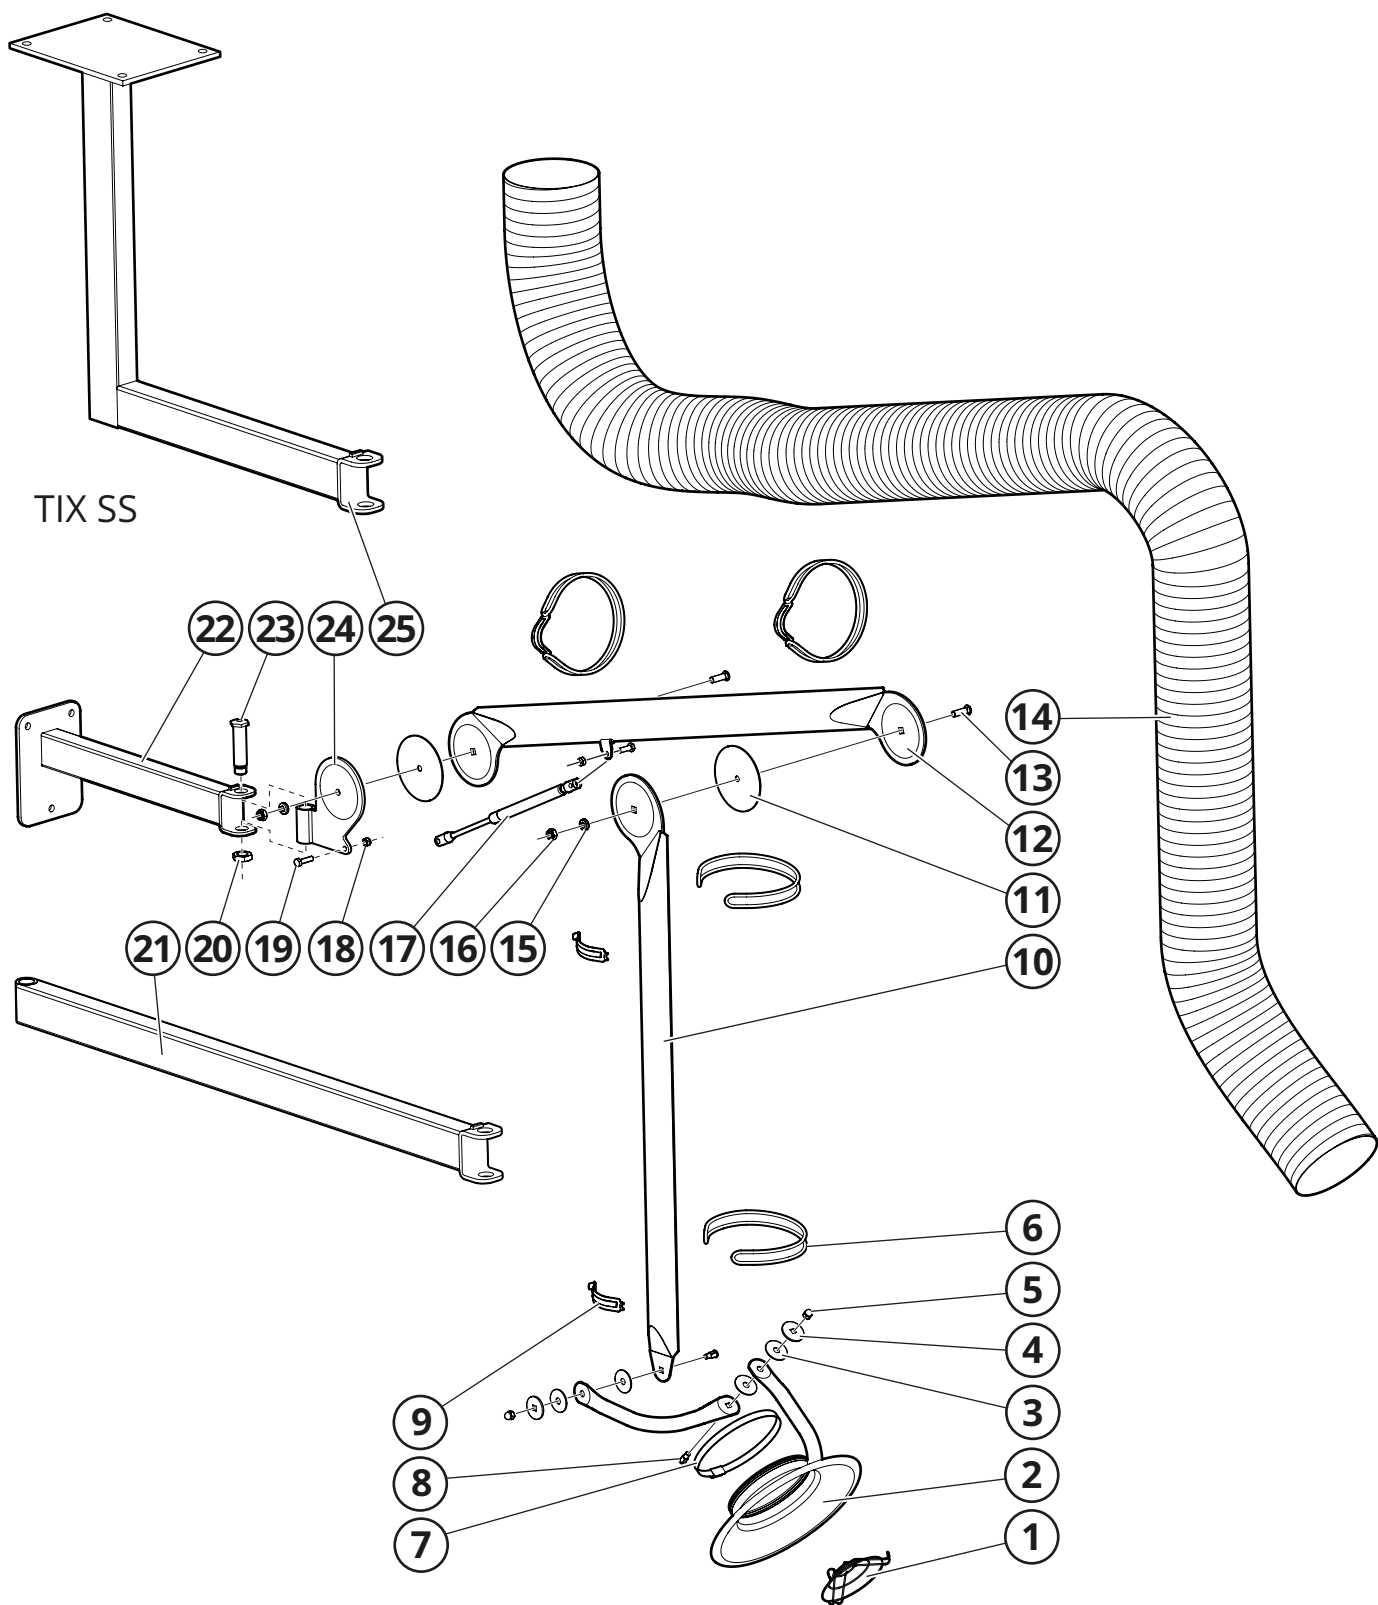

Exploded view