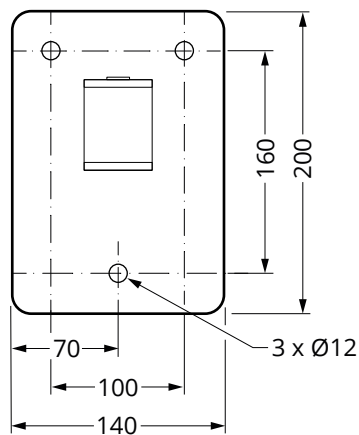

Installation

PSS

2000/3000/4000

FUMEX

PURE ADVANTAGE

1

PSS 2000 ≈ 2000 mm
PSS 3000 ≈ 2150 mm
PSS 4000 ≈ 2150 mm

TIX SS

2

PSS 2000/3000

PSS 4000

3

4

| Model | A (mm) | B (mm) | C (mm) | D (mm) | E (mm) |
|----------|--------|--------|--------|--------|--------|
| PSS 2000 | 200 | - | 460 | 200 | 580 |
| PSS 3000 | 200 | 580 | 960 | 200 | 860 |
| PSS 4000 | 200 | 580 | 960 | 200 | 860 |