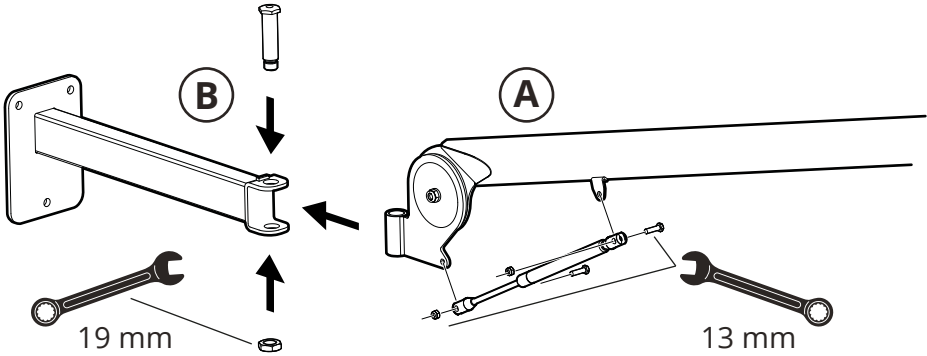

Installation

PSS

2000/3000/4000

FUMEX

PURE ADVANTAGE

1

PSS 2000 ≈ 2000 mm
PSS 3000 ≈ 2150 mm
PSS 4000 ≈ 2150 mm

TIX SS

2

PSS 2000/3000

PSS 4000

3

4

| Model | A (mm) | B (mm) | C (mm) | D (mm) | E (mm) |
|----------|--------|--------|--------|--------|--------|
| PSS 2000 | 200 | - | 460 | 200 | 580 |
| PSS 3000 | 200 | 580 | 960 | 200 | 860 |
| PSS 4000 | 200 | 580 | 960 | 200 | 860 |